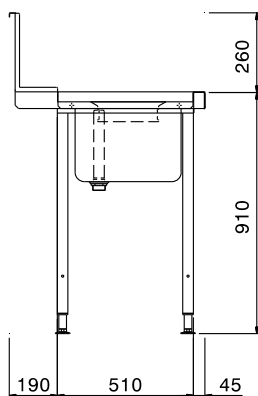

#### Položka č.

Pro průchozí myčky nádobí. Konstrukce z nerez oceli AISI304, zadní protiošňikový límec 250 mm. Dvě výškově stavitelné čtvercové nohy 40x40mm. Předmývací dřez 500x400x250mm vč. přepadové trubky. Otvor na odpad s gumovou obrubou. Směr posunu koše: zprava doleva.

### Konstrukce

- Nerezové, výškově stavitelné nohy 50mm zajišťují, že voda ze stolu se vrací zpět do myčky.
- Vč. otvoru na odpad.
- Vč. zadního protiošňikového límce.
- Zvýšené okraje stran zamezují stékání vody, náhodnému pádu/shození nádobí ze stolu a usnadňují čištění.
- Hladké leštěné povrchy usnadňující čištění.
- Nerezové nohy z AISI 304 ze čtvercových profilů 40x40mm.
- 700x500x300mm dřez jako extra příslušenství.
- Všechny komponenty a panely vyrobeny z vysoce kvalitní ušlechtilé nerez oceli AISI 304
- Standardně se stoly na jedné straně upevňují na myčku a na druhé straně jsou opatřeny výškově stavitelnými nohami.

### Extra příslušenství

- Spodní nerezová police ke stolu PNC 865353   
k myčce, 1400mm.
- Sada pro uchycení 2 PNC 865386   
čtvercových nohou do podlahy.
- Plastový sifon, 2" k mycímu stolu. PNC 895313

SCHVÁLENO: \_\_\_\_\_

Zepředu

Boční

Shora

**Hlavní informace**

Vnější rozměry, Šířka 865310 (BHHPTBH14R)	1400 mm
Vnější rozměry, Hloubka	745 mm
Vnější rozměry, Výška	1170 mm
Netto váha:	12 kg
Zadní límec, výška	300 mm
Rozměry dřezu	500x400x300h
b]Směr posunu koše:	zprava doleva