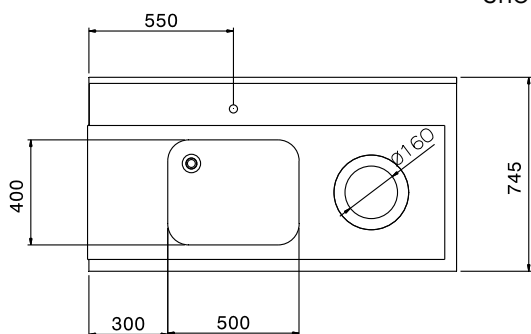

#### Položka č.

Pro průchozí myčky nádobí. Konstrukce z nerez oceli AISI304, zadní protiošňikový límec 250 mm. Dvě výškově stavitelné čtvercové nohy 40x40mm. Předmývací dřez 500x400x250mm vč. přepadové trubky. Otvor na odpad s gumovou obrubou. Směr posunu koše: zprava doleva.

### Konstrukce

- Nerezové, výškově stavitelné nohy 50mm zajišťují, že voda ze stolu se vrací zpět do myčky.
- Vč. otvoru na odpad.
- Vč. zadního protiošňikového límce.
- Zvýšené okraje stran zamezují stékání vody, náhodnému pádu/shození nádobí ze stolu a usnadňují čištění.
- Hladké leštěné povrchy usnadňující čištění.
- Nerezové nohy z AISI 304 ze čtvercových profilů 40x40mm.
- 700x500x300mm dřez jako extra příslušenství.
- Všechny komponenty a panely vyrobeny z vysoce kvalitní ušlechtilé nerez oceli AISI 304
- Standardně se stoly na jedné straně upevňují na myčku a na druhé straně jsou opatřeny výškově stavitelnými nohami.

### Extra příslušenství

- Spodní nerezová police ke stolu PNC 865353   
k myčce, 1400mm.
- Sada pro uchycení 2 PNC 865386   
čtvercových nohou do podlahy.
- Plastový sifon, 2" k mycímu stolu. PNC 895313

SCHVÁLENO: \_\_\_\_\_

Zepředu

Boční

Shora

**Hlavní informace**

Vnější rozměry, Šířka 865310 (BHHPTBH14R)	1400 mm
Vnější rozměry, Hloubka	745 mm
Vnější rozměry, Výška	1170 mm
Netto váha:	12 kg
Zadní límec, výška	300 mm
Rozměry dřezu	500x400x300h
b]Směr posunu koše:	zprava doleva