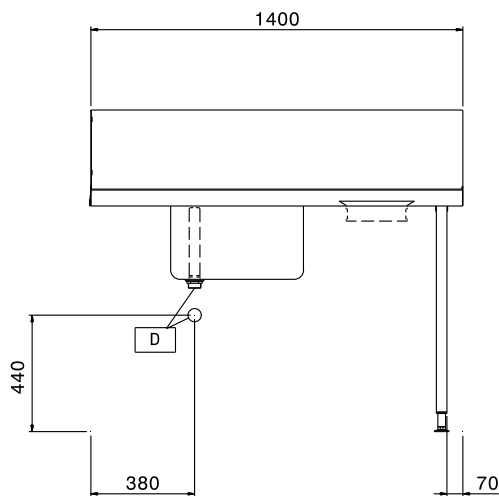

#### Položka č.

Pro průchozí myčky nádobí. Konstrukce z nerez oceli AISI304, zadní protiošňikový límec 250 mm. Dvě výškově stavitelné čtvercové nohy 40x40mm. Předmývací dřez 500x400x250mm vč. přepadové trubky. Otvor na odpad s gumovou obrubou. Směr posunu koše: zprava doleva.

### Konstrukce

- Nerezové, výškově stavitelné nohy 50mm zajišťují, že voda ze stolu se vrací zpět do myčky.
- Vč. otvoru na odpad.
- Vč. zadního protiošňikového límce.
- Zvýšené okraje stran zamezují stékání vody, náhodnému pádu/shození nádobí ze stolu a usnadňují čištění.
- Hladké leštěné povrchy usnadňující čištění.
- Nerezové nohy z AISI 304 ze čtvercových profilů 40x40mm.
- 700x500x300mm dřez jako extra příslušenství.
- Všechny komponenty a panely vyrobeny z vysoce kvalitní ušlechtilé nerez oceli AISI 304
- Standardně se stoly na jedné straně upevňují na myčku a na druhé straně jsou opatřeny výškově stavitelnými nohami.

### Extra příslušenství

- Spodní nerezová police ke stolu PNC 865353   
k myčce, 1400mm.
- Sada pro uchycení 2 PNC 865386   
čtvercových nohou do podlahy.
- Plastový sifon, 2" k mycímu stolu. PNC 895313

SCHVÁLENO: \_\_\_\_\_

Zepředu

Boční

Shora

**Hlavní informace**

Vnější rozměry, Šířka 865310 (BHHPTBH14R)	1400 mm
Vnější rozměry, Hloubka	745 mm
Vnější rozměry, Výška	1170 mm
Netto váha:	12 kg
Zadní límec, výška	300 mm
Rozměry dřezu	500x400x300h
b]Směr posunu koše:	zprava doleva